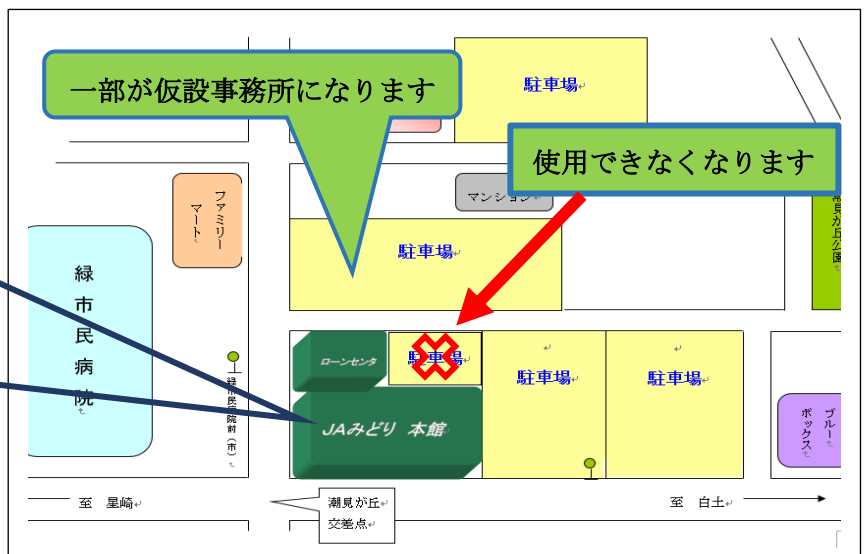

JAみどり 本店 増改修工事の お知らせ

いつもJAみどりをご利用いただき誠にありがとうございます。
この度、本店の建物老朽化に伴い、北館・本館の一部の増改修工事を
令和3年1月よりおよそ1年4か月かけて施工することとなりました。
しばらくの間ご迷惑をおかけしますが、何卒よろしくお願いいたします。

なお、工事に伴いまして下記の通り、一部の事務所が期間中移転になります。

令和3年1月より

不動産部→本館2階へ移転

金融部貸付課→本館3階へ移転

※なお、貯金・共済・購買窓口は
工事中もこれまでと同様の
場所となります。

◎完成予定◎

北館：令和3年冬頃

本館：令和4年春頃

(完成は多少前後する場合がございます。)

北東から本館を見る

完成予定図 (イメージ)